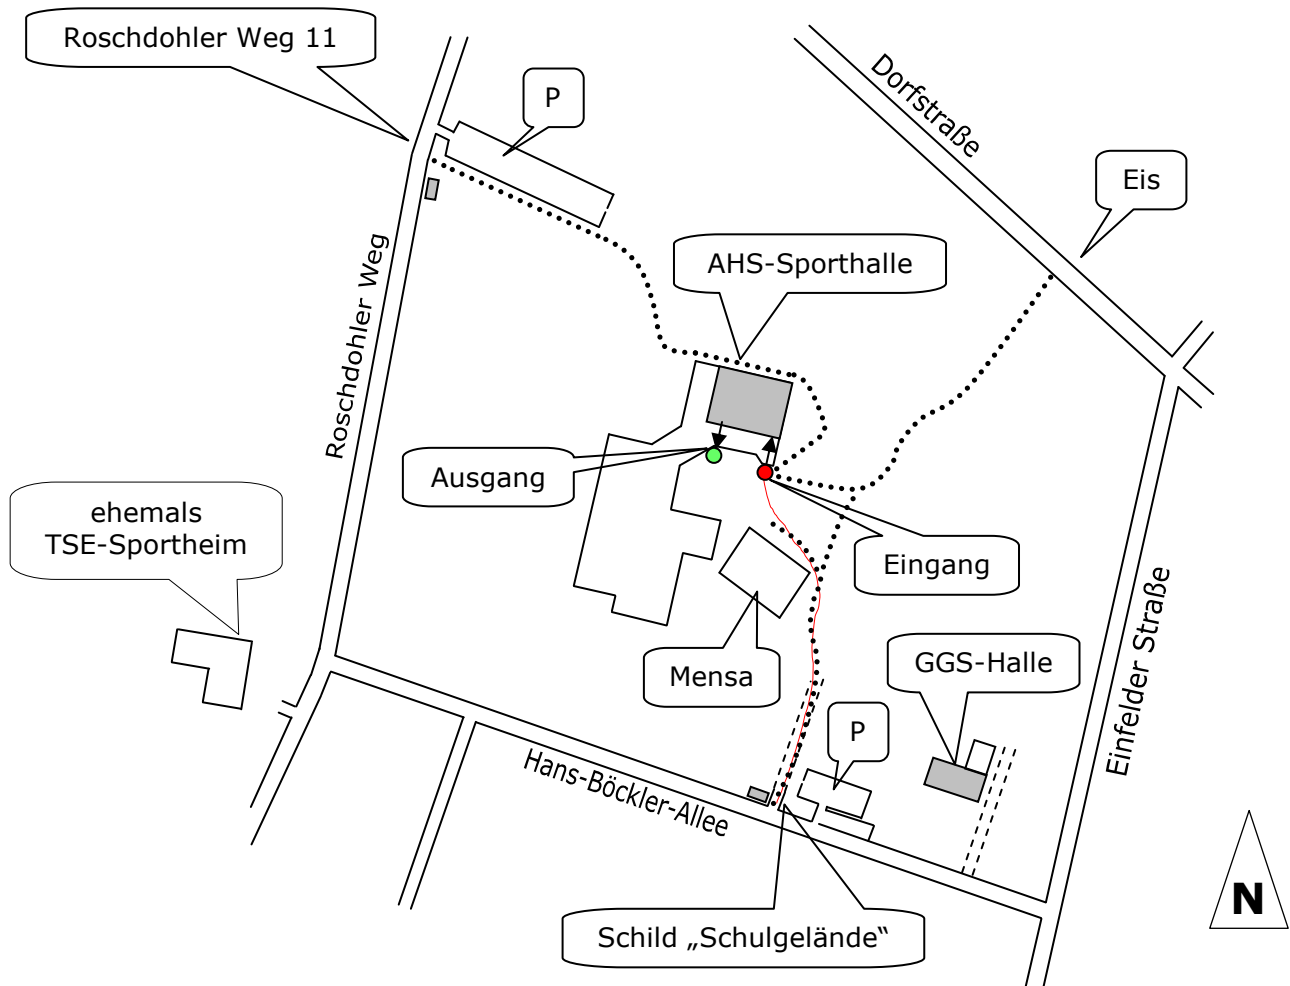

Hallenanschrift TS-Einfeld, Neumünster, Sporthalle der AHS im Roschdohler Weg 11

Moin, moin, Sportler,

AHS = Alexander-von-Humboldt-Schule

wir vom TS-Einfeld stellen immer wieder fest, daß die Sporthalle der AHS östlich des Roschdohler Weges 11 für unsere Gäste nicht leicht zu finden ist. Diese offizielle Schul-Adresse stimmt. Aber vom Parkplatz am Roschdohler Weg führt der Fußmarsch um das Gebäude herum, weil der Eingang auf der Südseite liegt (siehe ● Punkt).

Im Roschdohler Weg fahrt Ihr ca. 100m Richtung Süden.

Wo rechts das TSE-Sportheim lag biegt Ihr links ab in die Hans-Böckler-Allee (Richtung Osten).

Ihr fahrt ca. 100m an mehreren Wohnblöcken vorbei. Nach dem letzten Wohnblock auf der linken Seite seht Ihr links die Bushaltestelle für Linie 1. Rechts daneben ist eine unscheinbare Einfahrt mit abgesenktem Bordstein (Richtung Norden) und das Schild "Schulgelände".

Die Einfahrt ist oft mit zwei rot-weißen Pfosten gesperrt. Dann kann man rechts daneben die nächste Einfahrt zum Parkplatz nehmen und muss zu Fuß weiter zur Halle.

Wenn die Feuerwehr-Einfahrt offen ist, könnt Ihr (auf eigene Gefahr) nach ca. 40m links auf den Schulhof (Kopfsteinpflaster) fahren, dann seht Ihr die Sporthalle auf der rechten Seite.

ACHTUNG: Feuerwehr-Zufahrten und Rettungswege freihalten! Nicht im Weg parken!

Seid bitte vorsichtig, weil es auf dem Schulhof Treppenstufen gibt, die nach unten führen. Beim Rückwärtsfahren oder bei Schnee werden diese leicht übersehen.