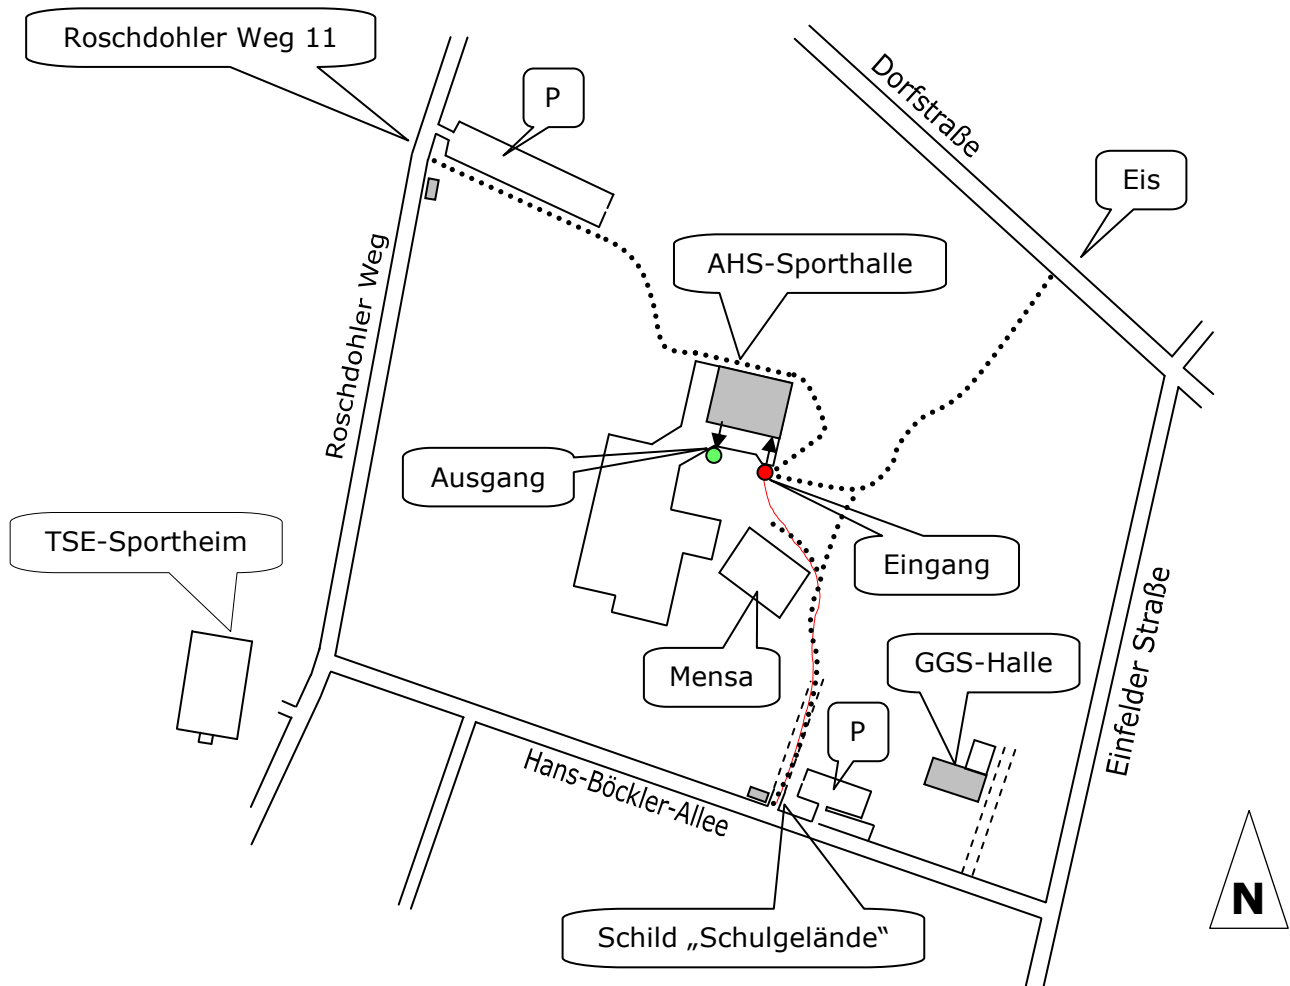

## Hallenanschrift TS-Einfeld, Neumünster, Sporthalle der AHS im Roschdohler Weg 11

Moin, moin, Sportler,

AHS = Alexander-von-Humboldt-Schule

wir vom TS-Einfeld stellen immer wieder fest, daß die Sporthalle der AHS östlich des Roschdohler Weges 11 für unsere Gäste nicht leicht zu finden ist. Diese offizielle Schul-Adresse stimmt. Aber vom Parkplatz am Roschdohler Weg führt der Fußmarsch um das Gebäude herum, weil der Eingang auf der Südseite liegt (siehe ● Punkt).

Im Roschdohler Weg fährt Ihr ca. 100m Richtung Süden. Wo rechts das TSE-Sportheim liegt biegt Ihr links ab in die Hans-Böckler-Allee (Richtung Osten).

Ihr fahrt ca. 100m an mehreren Wohnblöcken vorbei. Nach dem letzten Wohnblock auf der linken Seite seht Ihr links die Bushaltestelle für Linie 1. Rechts daneben ist eine unscheinbare Einfahrt mit abgesenktem Bordstein (Richtung Norden) und das Schild "Schulgelände".

Die Einfahrt ist oft mit zwei rot-weißen Pfosten gesperrt. Dann kann man rechts daneben die nächste Einfahrt zum Parkplatz nehmen und muss zu Fuß weiter zur Halle.

Wenn die Feuerwehr-Einfahrt offen ist, könnt Ihr (auf eigene Gefahr) nach ca. 40m links auf den Schulhof (Kopfsteinpflaster) fahren, dann seht Ihr die Sporthalle auf der rechten Seite.

**ACHTUNG:** Feuerwehr-Zufahrten und Rettungswege freihalten! Nicht im Weg parken!

Seid bitte vorsichtig, weil es auf dem Schulhof Treppenstufen gibt, die nach unten führen. Beim Rückwärtsfahren oder bei Schnee werden diese leicht übersehen.