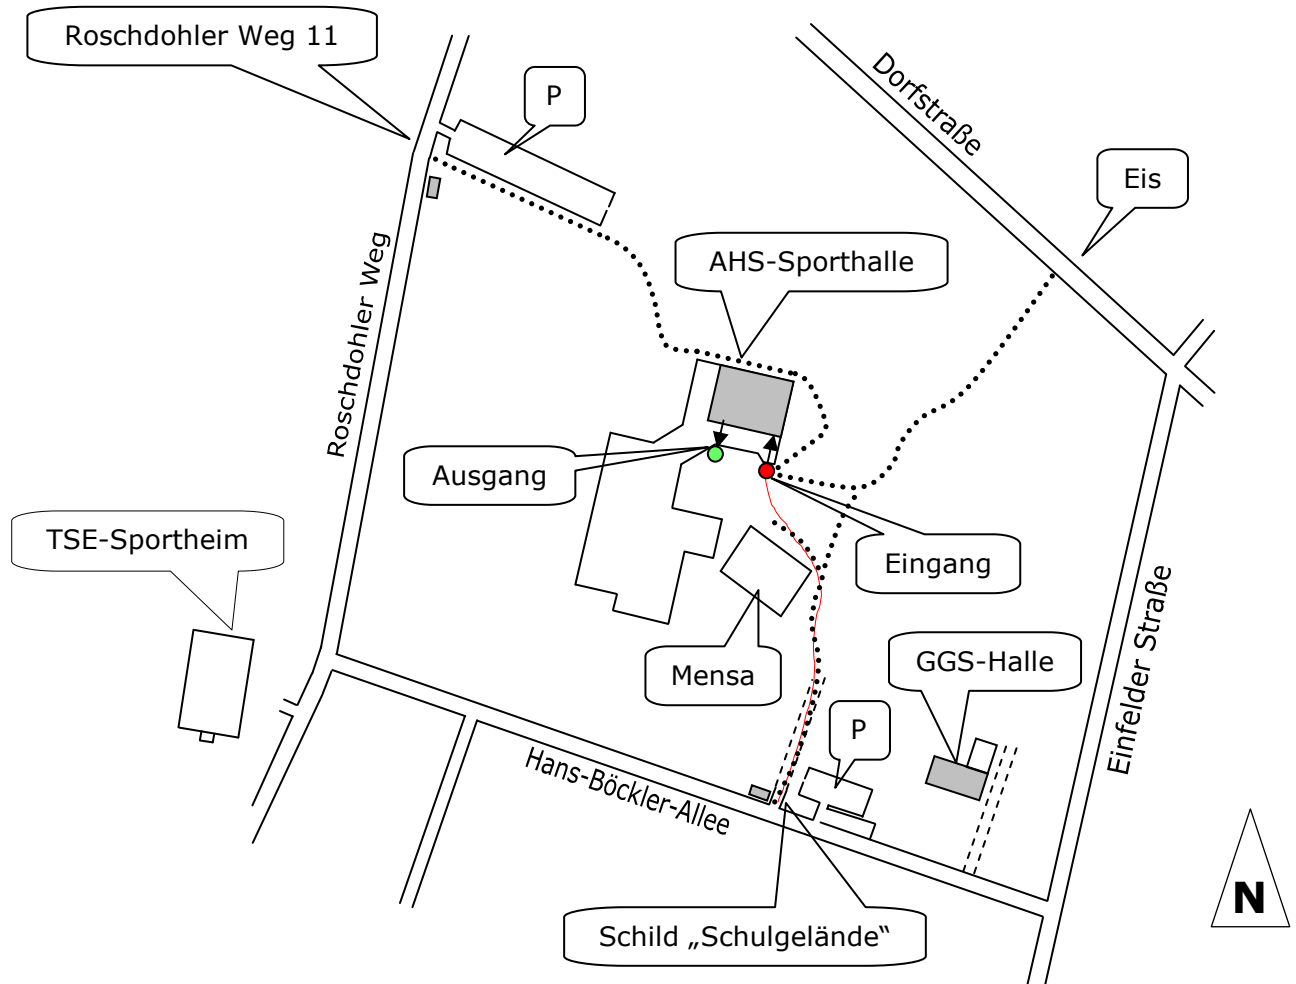

Viel Spaß beim Sport in Einfeld

Hallenanschrift TS-Einfeld, Neumünster, Sporthalle der AHS im Roschdohler Weg 11

Moin, moin, Sportler,

AHS = Alexander-von-Humboldt-Schule

wir vom TS-Einfeld stellen immer wieder fest, daß die Sporthalle der AHS östlich des Roschdohler Weges 11 für unsere Gäste nicht leicht zu finden ist. Diese offizielle Schul-Adresse stimmt. Aber vom Parkplatz am Roschdohler Weg führt der Fußmarsch um das Gebäude herum, weil der Eingang auf der Südseite liegt (siehe ● Punkt).

Im Roschdohler Weg fahrt Ihr ca. 100m Richtung Süden. Wo rechts das TSE-Sportheim liegt biegt Ihr links ab in die Hans-Böckler-Allee (Richtung Osten).

Ihr fahrt ca. 100m an mehreren Wohnblöcken vorbei. Nach dem letzten Wohnblock auf der linken Seite seht Ihr links die Bushaltestelle für Linie 1. Rechts daneben ist eine unscheinbare Einfahrt mit abgesenktem Bordstein (Richtung Norden) und das Schild "Schulgelände".

Die Einfahrt ist oft mit zwei rot-weißen Pfosten gesperrt. Dann kann man rechts daneben die nächste Einfahrt zum Parkplatz nehmen und muss zu Fuß weiter zur Halle.

Wenn die Feuerwehr-Einfahrt offen ist, könnt Ihr (auf eigene Gefahr) nach ca. 40m links auf den Schulhof (Kopfsteinpflaster) fahren, dann seht Ihr die Sporthalle auf der rechten Seite.